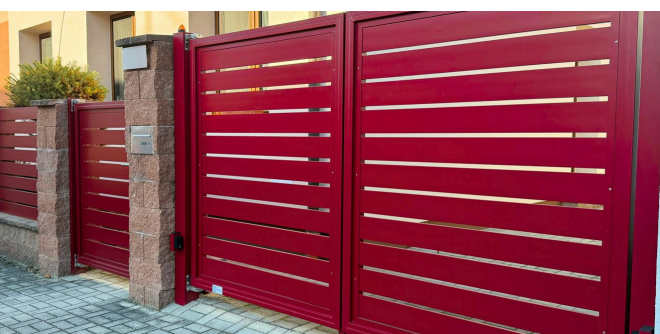

NEOMEZUJTE SE JEN NA ANTRACIT

Díky vlastní lakovně vám můžeme nabídnout širokou škálu barevného provedení, práškovými fasádními barvami všech odstínů RAL.

BIG BOSS

Pro větší průjezdy máme také řešení. Na fotografii s výplní tahokov (Storm)