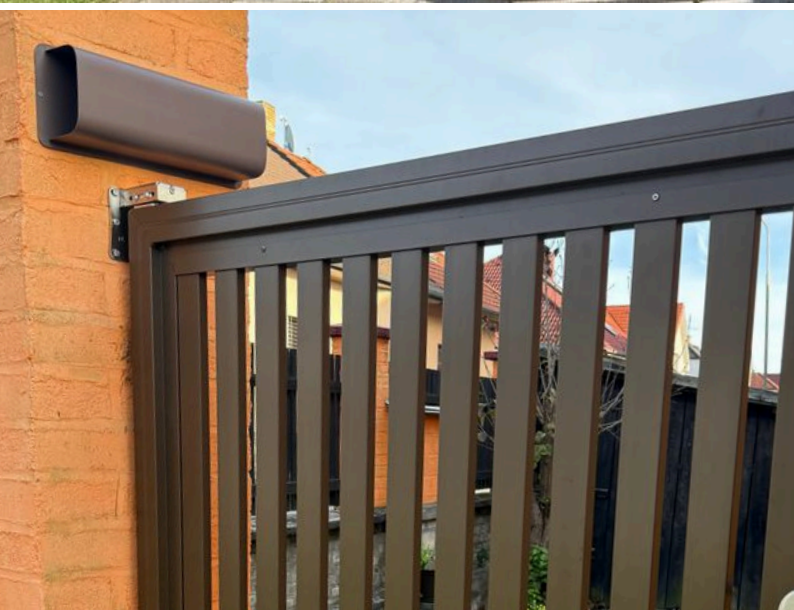

výplň **HAVANA**

mezera 30 až 60 mm,
šířka lamely 50 mm