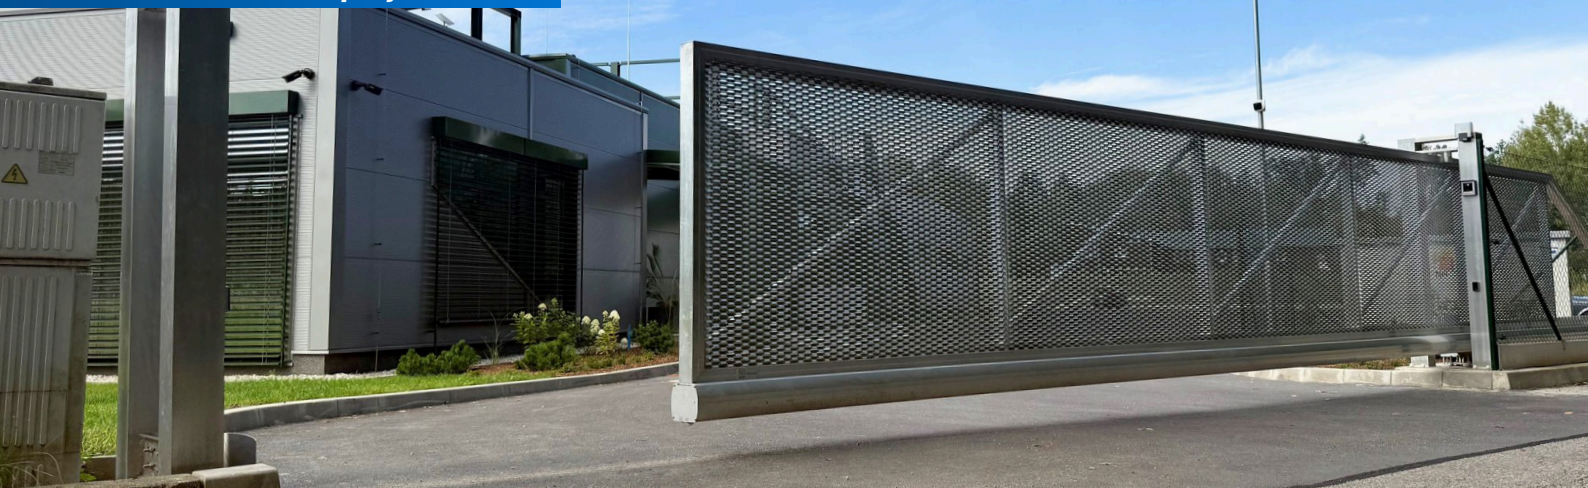

estate

výplň **2D PANEL**

BIG BOSS

různé výplně
až 12m průjezd

Pro větší průjezdy máme také řešení.
Na fotografii s výplní tahokov (Storm)

NEOMEZUJTE SE JEN NA ANTRACIT

Díky vlastní lakovně vám můžeme nabídnout širokou škálu barevného provedení, práškovými fasádními barvami všech odstínů RAL.