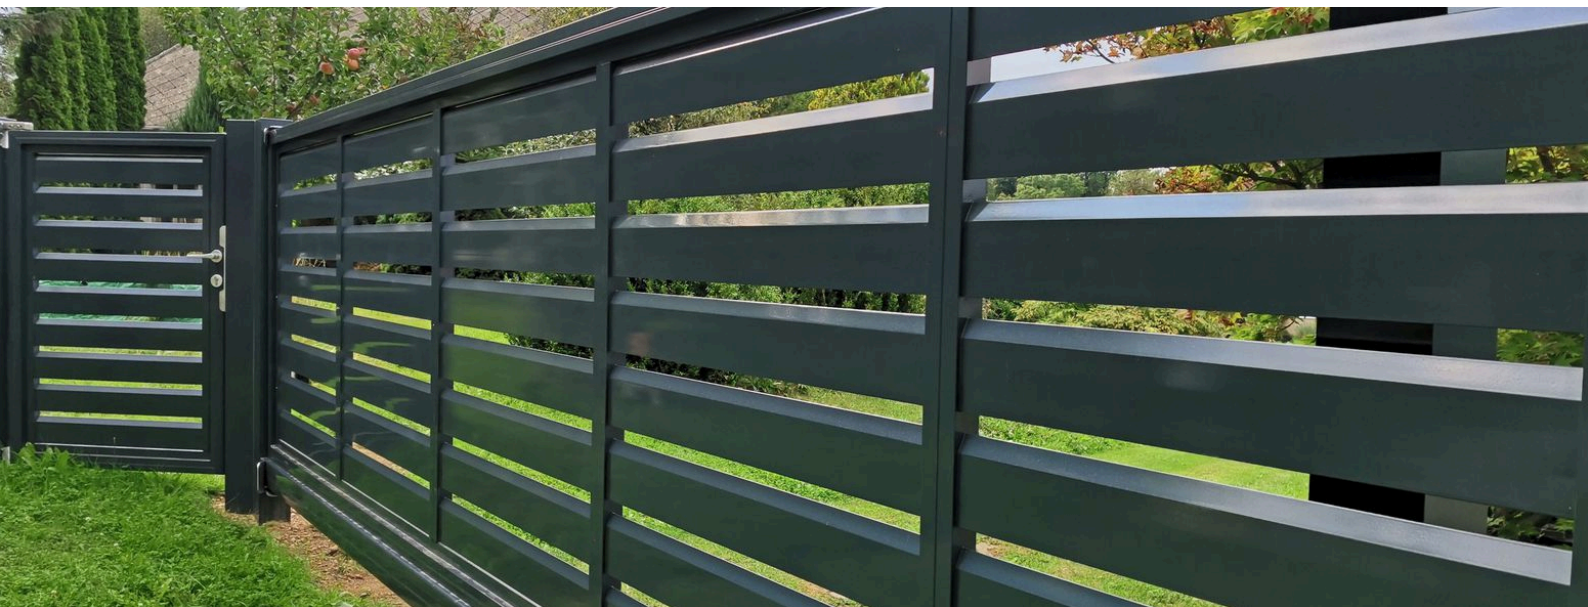

výplň

OPEN OFFICE

mezera 20 až 40 mm,
výška lamely 110 mm

výplň **AZTEC**

mezera 20 až 40 mm,
výška lamely 115 mm

výplň **ITALY**

*mezera 30 až 60 mm,
výška lamely 50 mm*

výplň

estate

výplň **2D PANEL**

BIG BOSS

různé výplně
až 12m průjezd

Pro větší průjezdy máme také řešení.
Na fotografii s výplní tahokov (Storm)

NEOMEZUJTE SE JEN NA ANTRACIT

Díky vlastní lakovně vám můžeme nabídnout širokou škálu barevného provedení, práškovými fasádními barvami všech odstínů RAL.