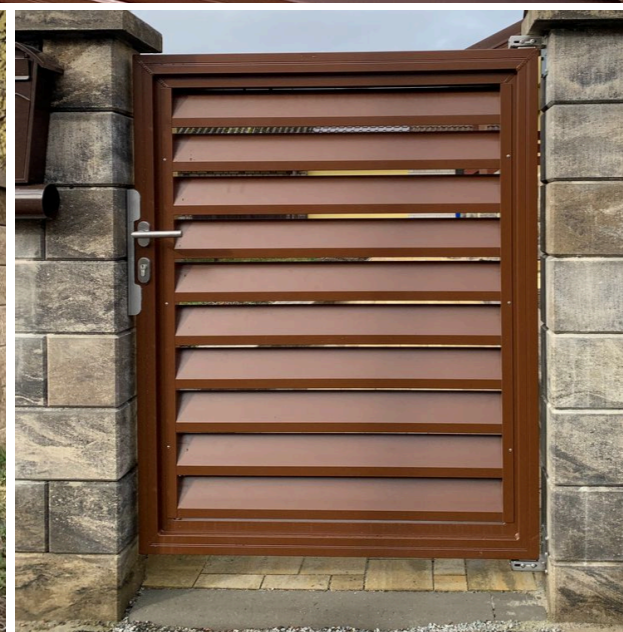

ČESKÝ VÝROBCE
HLINÍKOVÉHO OPLOCENÍ

PŘEHLED VÝPLNÍ
galerie realizací

BRÁNY | PLOTY

... prostě pohoda

výplň

OFFICE

přesah -5 až -17 mm,
výška lamely 110 mm

*bez RAL - hliníkové profily nepotřebují
dodatečnou povrchovou úpravu (nerezaví)*

výplň

OPEN OFFICE

mezera 20 až 40 mm,
výška lamely 110 mm

výplň **AZTEC**

mezera 20 až 40 mm,
výška lamely 115 mm

výplň **ITALY**

*mezera 30 až 60 mm,
výška lamely 50 mm*

výplň

estate

výplň **2D PANEL**

BIG BOSS

různé výplně
až 12m průjezd

Pro větší průjezdy máme také řešení.
Na fotografii s výplní tahokov (Storm)

NEOMEZUJTE SE JEN NA ANTRACIT

Díky vlastní lakovně vám můžeme nabídnout širokou škálu barevného provedení, práškovými fasádními barvami všech odstínů RAL.