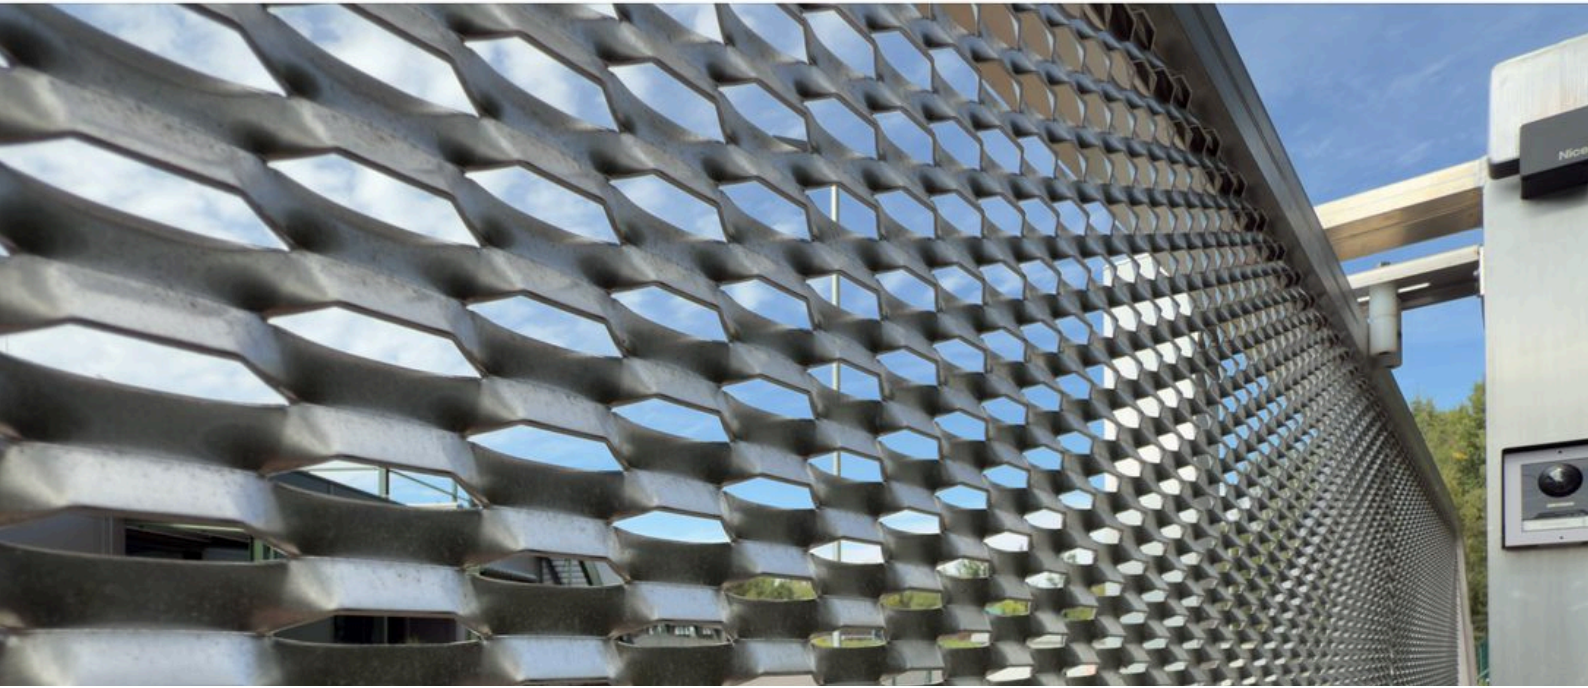

estate

výplň **2D PANEL**

BIG BOSS

různé výplně
až 12m průjezd

Pro větší průjezdy máme také řešení.
Na fotografii s výplní tahokov (Storm)

NEOMEZUJTE SE JEN NA ANTRACIT

Díky vlastní lakovně vám můžeme nabídnout širokou škálu barevného provedení, práškovými fasádními barvami všech odstínů RAL.