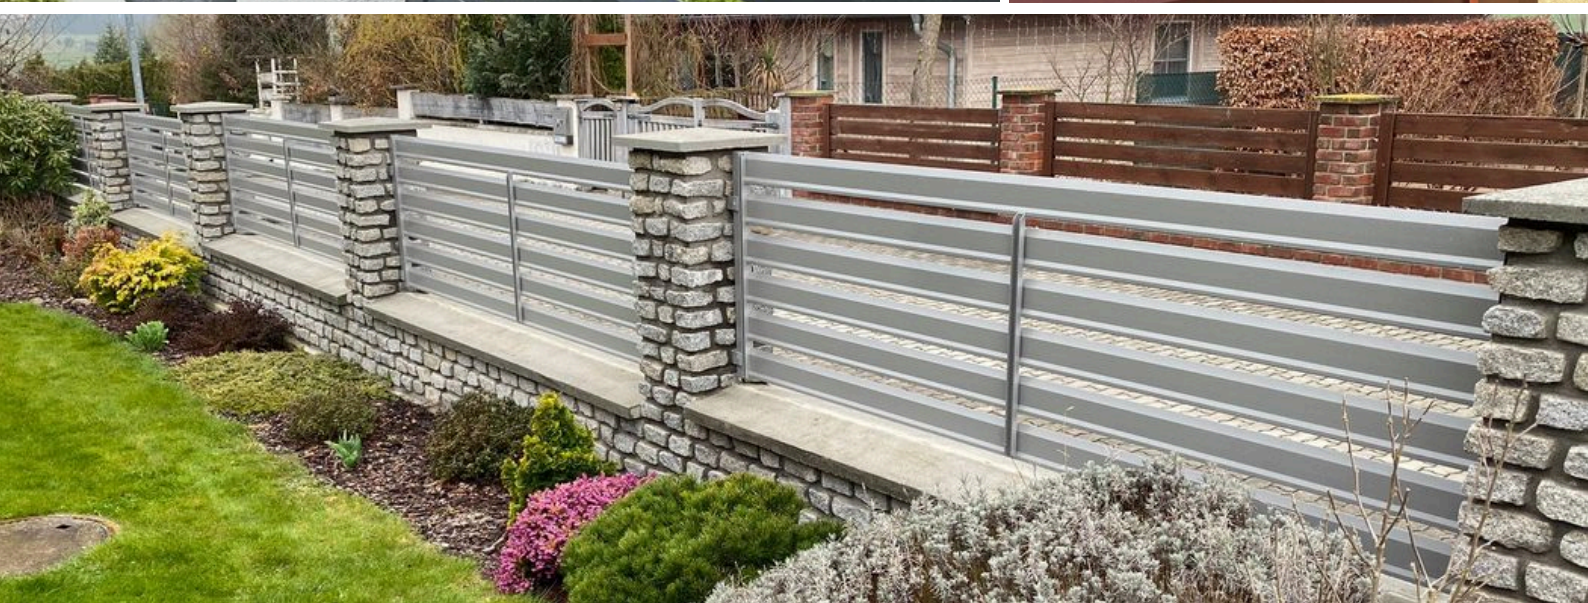

výplň

OPEN OFFICE

mezera 20 až 40 mm,
výška lamely 110 mm

výplň **AZTEC**

mezera 20 až 40 mm,
výška lamely 115 mm

výplň **ITALY**

*mezera 30 až 60 mm,
výška lamely 50 mm*

výplň

estate

výplň **2D PANEL**

BIG BOSS

různé výplně
až 12m průjezd

Pro větší průjezdy máme také řešení.
Na fotografii s výplní tahokov (Storm)

NEOMEZUJTE SE JEN NA ANTRACIT

Díky vlastní lakovně vám můžeme nabídnout širokou škálu barevného provedení, práškovými fasádními barvami všech odstínů RAL.