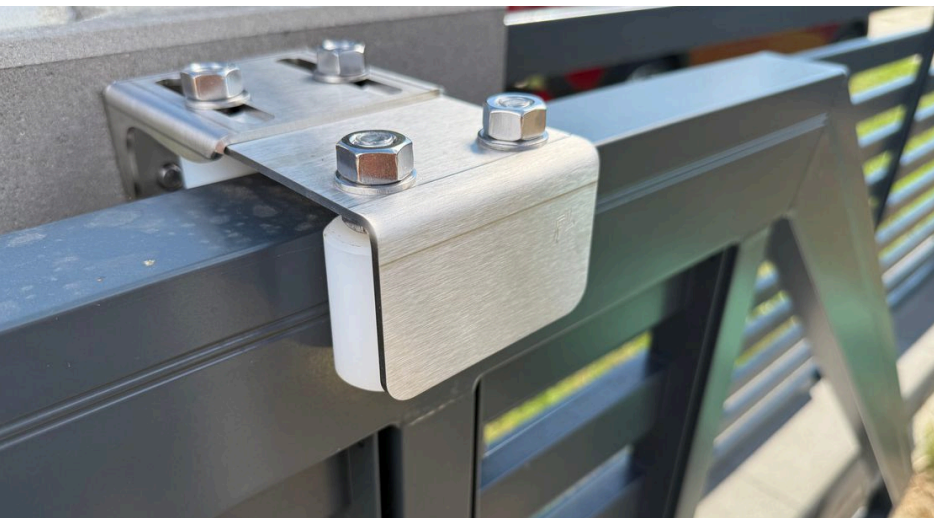

výplň

OPEN OFFICE

mezera 20 až 40 mm,
výška lamely 110 mm

výplň **AZTEC**

mezera 20 až 40 mm,
výška lamely 115 mm

výplň **ITALY**

*mezera 30 až 60 mm,
výška lamely 50 mm*

výplň

TRAIN

mezera 20 až 50 mm,
výška lamely 120 mm

výplň **ALSQUARE**

průvětrnost 30%
(dle normy)

výplň **ALSTRIP**

výplň **HAVANA**

mezera 30 až 60 mm,
šířka lamely 50 mm

výplň **DUST**